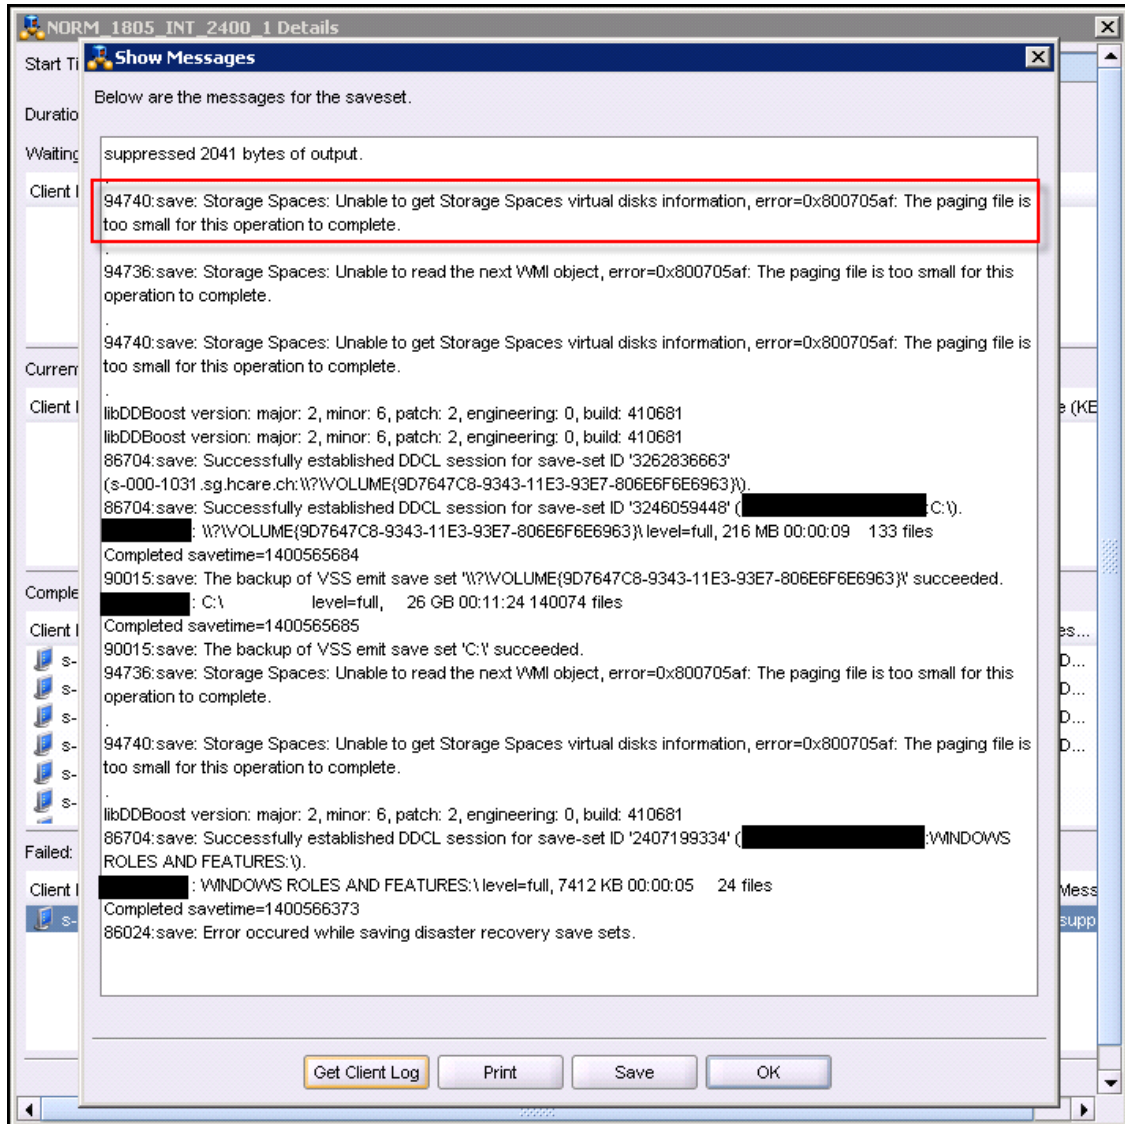

Auf einmal war keine Sicherung der Systemplatte mehr möglich

Diesmal war die Fehlerbeschreibung zum Glück eindeutig:

Die Ursache lag daran, daß dieser Rechner über recht viel Arbeitsspeicher verfügte und somit das Pagefile auch recht groß war. Um ein weiteres Anwachsen zu verhindern, hatte ein Kollege das einfach das Wachstum der Datei begrenzt - daher der Fehler. Diese Einstellung mußte er danach wieder rückgängig machen.