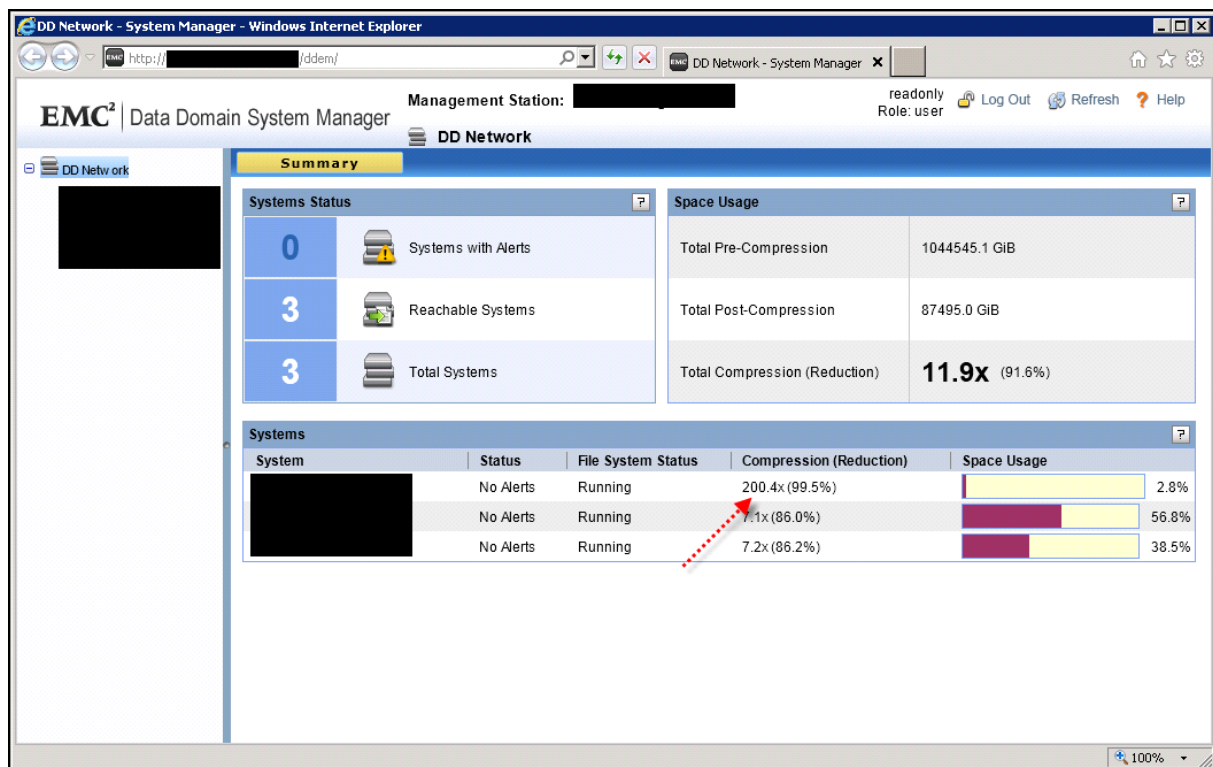

# Zusammen mit der EMC Backup & Recovery Appliance und einer Data Domain lassen sich sehr hohe Kompressionsraten erzielen

Normalerweise lag bei einem Kunden die Kompressionsrate auf der Data Domain bei ca. 7:1 bis 8:1.

Beim Test der neuen Möglichkeit, VMs mit Hilfe der NetWorker *EMC Backup & Recovery Appliance* (EBA) zu sichern, die mit einer *Data Domain* als 'Speichermedium' verwendet wird, wurden jetzt allerdings Kompressionsraten erzielt, die etwa bei 200:1 lagen. Hier sehen Sie die DataDomains für 'normale' und für VBA Backups im direkten Vergleich: