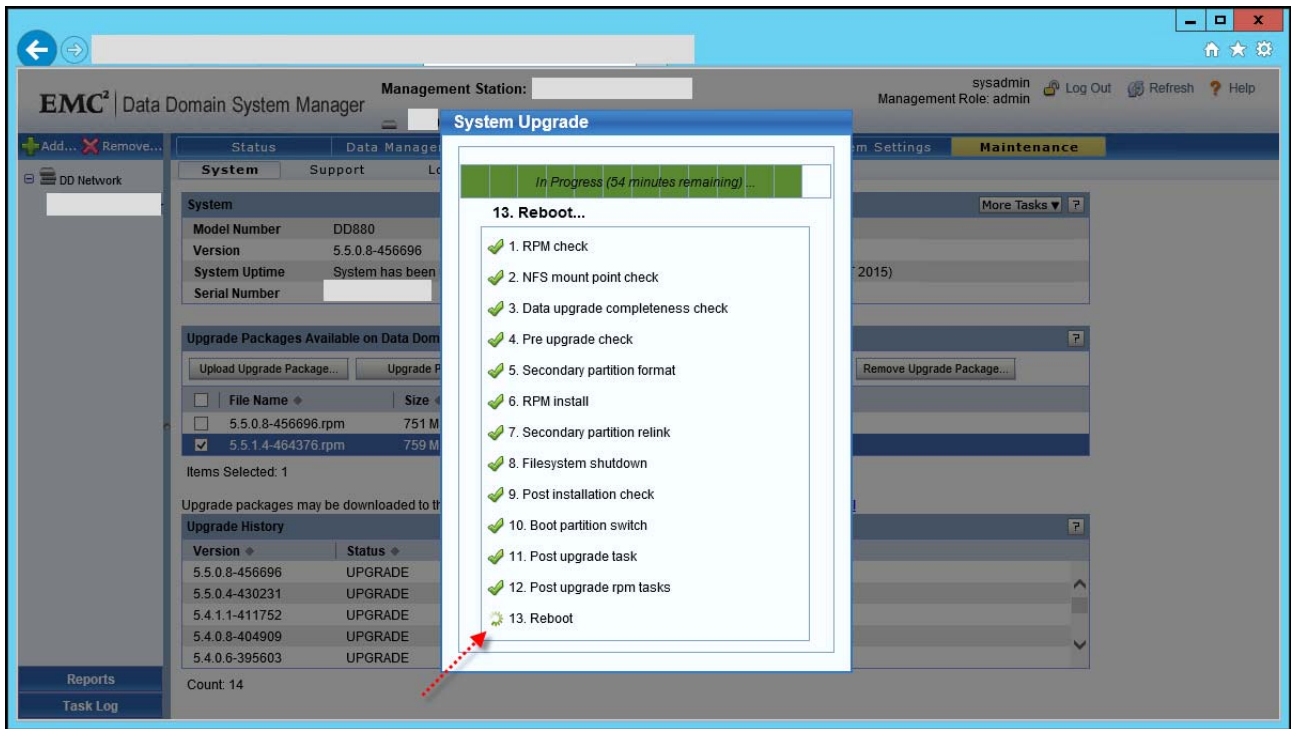

# Beim Update neuerer DDOS Versionen bleibt das Update Fenster erhalten!

Das ist doch eine gute Nachricht für den Administrator - obwohl eine DD im Rahemn eines Updates neu gestartet werden muß und so die Verbindung zu ihr zeitweise unterbrochen wird, bleibt das Fenster in der GUI erhalten:

Das Ende des Boot-Vorgangs können Sie daran erkennen, daß unten rechts der neue *Log in* Schalter erscheint: