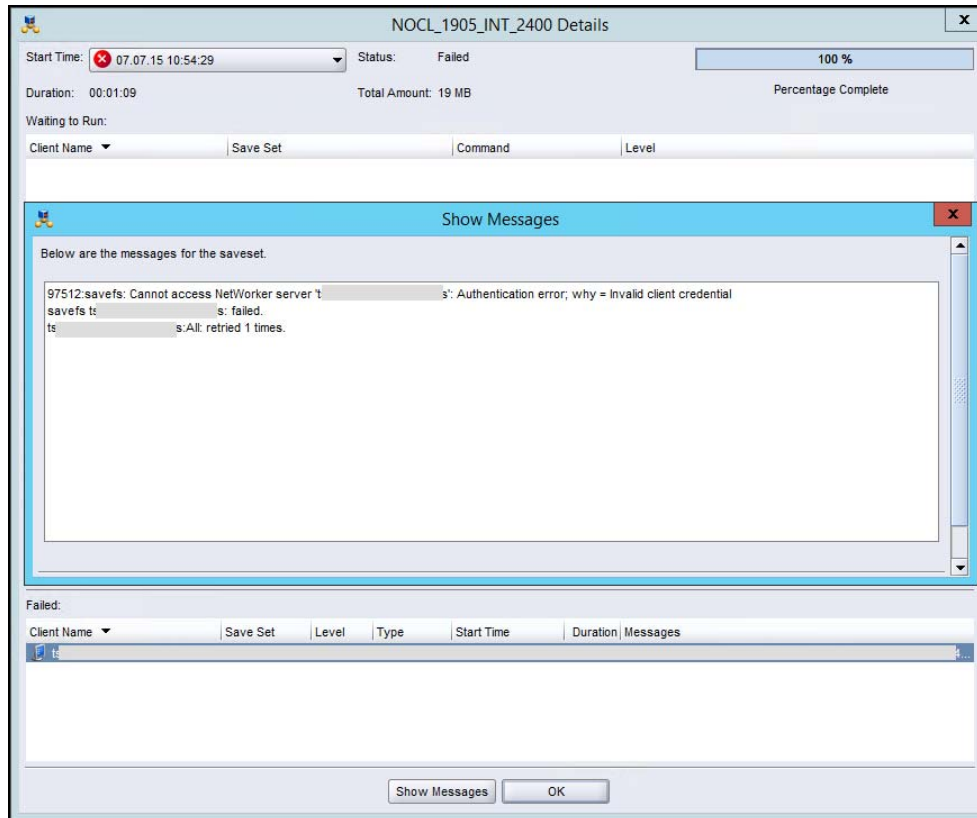

# Invalid Client Credential

Ein völlig unproblematischer Client erzeugte auf einmal diesen Fehler:

Die wirkliche Fehlerursache war gar nicht so einfach zu ergründen - allerdings wurde man sie sofort gewahr, wenn man versuchte, sich an dem Rechner anzumelden:

Die Systemplatte war bis zum Anschlag vollgelaufen!