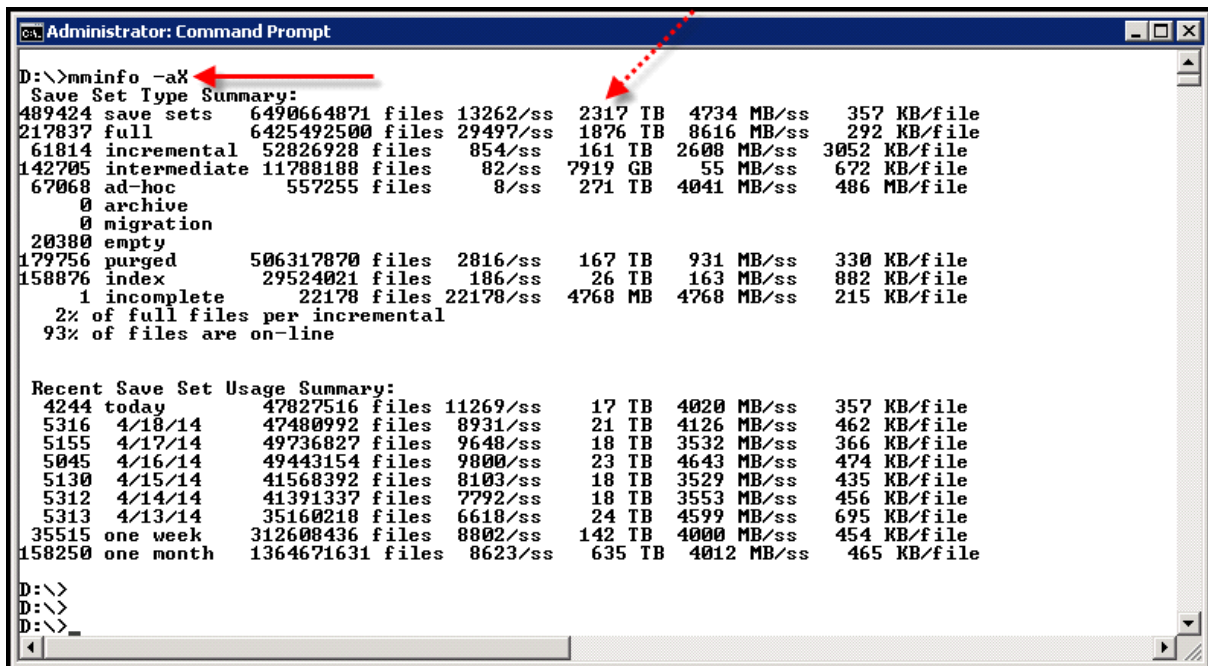

Der Befehl 'mminfo -aX' lässt sich auch verfeinern

Der Befehl

```
mminfo -aX
```

liefert eine recht gute Statistik über alle Sicherungen der Data Zone, die im letzten Monat erstellt wurden:

Es ist sogar möglich, die Abfrage zu verfeinern, z.B. für einen bestimmten Level:

In der Regel gibt es noch zwei weitere Level:

```

Administrator: Command Prompt
D:\>mminfo -aX -q "level=incr"
Save Set Type Summary:
61886 save sets      52854151 files      854/ss      161 TB      2606 MB/ss      3051 KB/file
 0 full
61886 incremental  52854151 files      854/ss      161 TB      2606 MB/ss      3051 KB/file
 0 intermediate
 0 ad-hoc
 0 archive
 0 migration
16612 empty
5758 purged         17274 files         3/ss        131 MB       23 KB/ss       7 KB/file
 0 index
 0 incomplete
100% of files are on-line

Recent Save Set Usage Summary:
1501 today          857006 files        571/ss      2662 GB      1773 MB/ss      3107 KB/file
1954 4/18/14        1516313 files       776/ss      4854 GB      2484 MB/ss      3201 KB/file
1912 4/17/14        1845608 files       965/ss      4565 GB      2388 MB/ss      2474 KB/file
1654 4/16/14        1379697 files       834/ss      3830 GB      2315 MB/ss      2776 KB/file
1840 4/15/14        2105696 files      1144/ss     4052 GB      2202 MB/ss      1924 KB/file
1826 4/14/14        1629300 files       892/ss     4206 GB      2303 MB/ss      2581 KB/file
1931 4/13/14        1150409 files       596/ss     5606 GB      2903 MB/ss      4873 KB/file
12618 one week     10484029 files      831/ss       29 TB      2360 MB/ss      2840 KB/file
55767 one month    48224212 files      864/ss      147 TB      2653 MB/ss      3068 KB/file