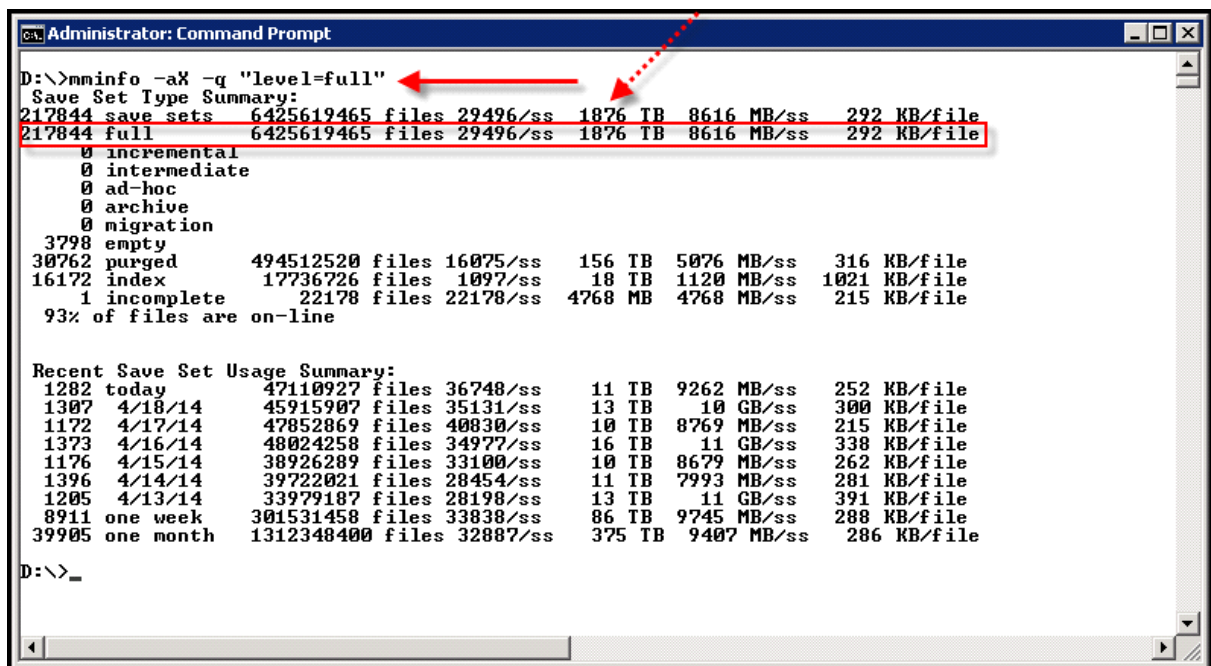

Der Befehl 'mminfo -aX' lässt sich auch verfeinern

Der Befehl

```
mminfo -aX
```

liefert eine recht gute Statistik über alle Sicherungen der Data Zone, die im letzten Monat erstellt wurden:

Es ist sogar möglich, die Abfrage zu verfeinern, z.B. für einen bestimmten Level:

In der Regel gibt es noch zwei weitere Level:

```

Administrator: Command Prompt
D:\>mminfo -aX -q "level=incr"
Save Set Type Summary:
61886 save sets      52854151 files      854/ss      161 TB      2606 MB/ss      3051 KB/file
 0 full
61886 incremental  52854151 files      854/ss      161 TB      2606 MB/ss      3051 KB/file
 0 intermediate
 0 ad-hoc
 0 archive
 0 migration
16612 empty
5758 purged         17274 files         3/ss        131 MB       23 KB/ss       7 KB/file
 0 index
 0 incomplete
100% of files are on-line

Recent Save Set Usage Summary:
1501 today          857006 files        571/ss      2662 GB      1773 MB/ss      3107 KB/file
1954 4/18/14        1516313 files       776/ss      4854 GB      2484 MB/ss      3201 KB/file
1912 4/17/14        1845608 files       965/ss      4565 GB      2388 MB/ss      2474 KB/file
1654 4/16/14        1379697 files       834/ss      3830 GB      2315 MB/ss      2776 KB/file
1840 4/15/14        2105696 files      1144/ss     4052 GB      2202 MB/ss      1924 KB/file
1826 4/14/14        1629300 files       892/ss     4206 GB      2303 MB/ss      2581 KB/file
1931 4/13/14        1150409 files       596/ss     5606 GB      2903 MB/ss      4873 KB/file
12618 one week     10484029 files      831/ss       29 TB      2360 MB/ss      2840 KB/file
55767 one month    48224212 files      864/ss      147 TB      2653 MB/ss      3068 KB/file