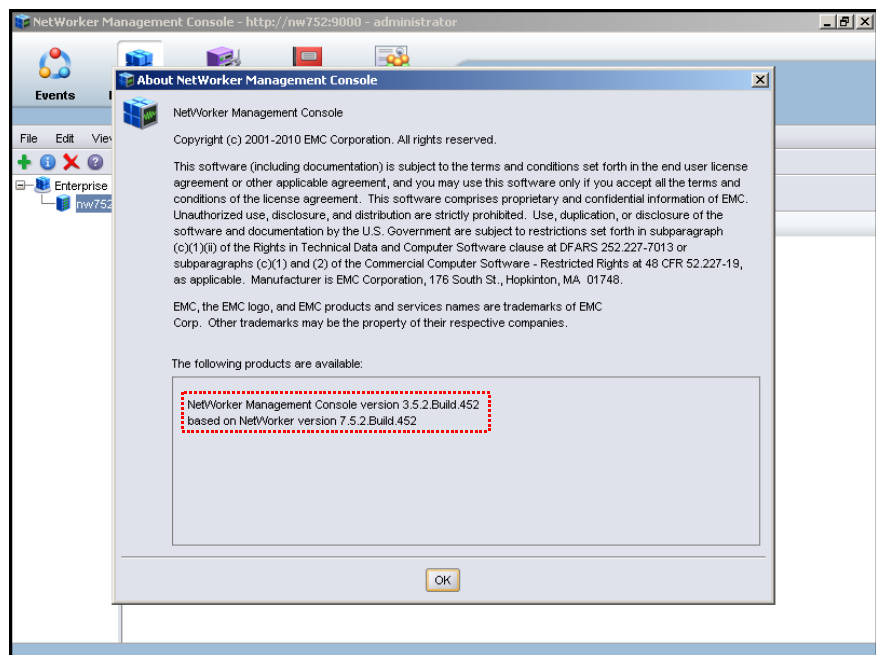

NMC und NetWorker Software tragen jetzt gleiche Versionsnummern

Um die Zuordnung zu vereinfachen, wurden die Versionsnummern für NMC und NetWorker jetzt 'gleichgeschaltet' - bislang war dies nicht der Fall.

So stellt sich die NMC Version für den NetWorker 7.5.2 dar: