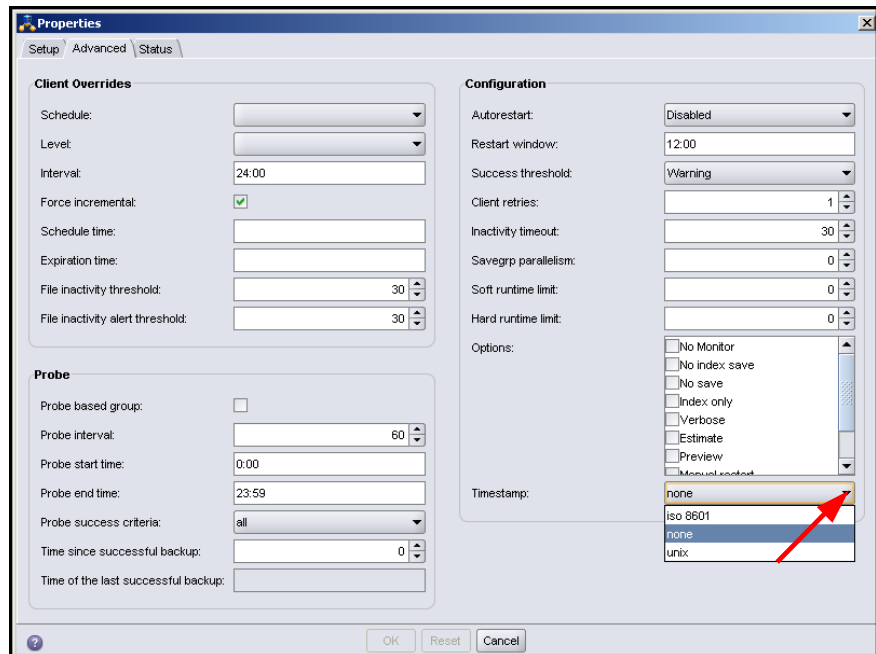

Der neue Parameter 'Timestamp'

Ihn finden Sie bei der NetWorker *Savegroup* Resource im Register *Advanced*:

Mit seinen Optionen legen Sie fest, ob und wie der NetWorker im *Savegroup Completion Report* Zeitstempel einbauen soll.

Die Gegenüberstellung der Ergebnisse finden Sie auf den nächsten Seiten.

Hier das Beispiel für die Option *none*:

```
Jan 14 23:51:46 nw760: NetWorker savegroup: (notice) TEST completed, Total 1 client(s), 1 Succeeded. //
Please see group completion details for more information.
Jan 14 23:51:46 nw760: Succeeded: nw760
Jan 14 23:51:46 nw760: saveset nw760:D:\TEST: percentage of inactive files by count: 100.00, //
by space: 100.00
Jan 14 23:51:46 nw760: Start time: Thu Jan 14 23:51:26 2010
Jan 14 23:51:46 nw760: End time: Thu Jan 14 23:51:46 2010
Jan 14 23:51:46 nw760: - Successful Save Sets --
Jan 14 23:51:46 nw760: * nw760:Probe savefs nw760: succeeded.
Jan 14 23:51:46 nw760: nw760: D:\TEST level=full, 9778 KB 00:00:07 13 files
Jan 14 23:51:46 nw760: nw760: index:nw760 level=full, 4 KB 00:00:01 5 files
Jan 14 23:51:46 nw760: nw760: bootstrap level=full, 138 KB 00:00:02 186 files
Jan 14 23:51:46 nw760: * nw760:bootstrap 7425 1263509506 2 0 0 2800 2812 0 nw760 smtpmail 17 unknown //
host „%s“ 1 12 8 mailhost
Jan 14 23:51:46 nw760: * nw760:bootstrap printing bootstrap information failed (reproduced below).
Jan 14 23:51:46 nw760: * nw760:bootstrap
Jan 14 23:51:46 nw760: * nw760:bootstrap
Jan 14 23:51:46 nw760: * nw760:bootstrap January 14 23:51 2010 nw760's bootstrap information Page 1
Jan 14 23:51:46 nw760: * nw760:bootstrap
Jan 14 23:51:46 nw760: * nw760:bootstrap date time level ssid file record volume
Jan 14 23:51:46 nw760: * nw760:bootstrap 1/14/2010 11:51:41 PM full 4249853949 4249853949 0 nw760.001
```